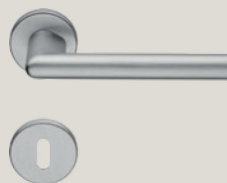

# Polo

---

L'ovale di Cartesio traccia la silhouette di questa maniglia compatta che entra in sintonia facilmente con tutti gli ambienti contemporanei.

*The Cartesian oval traces the silhouette of this compact handle that easily fits in with all contemporary environments.*

### Finiture / Finishings

AS | Antracite satinato / Satin anthracite

BA | Bianco lucido / Glossy white

CR | Cromo lucido / Polished chrome

CS | Cromo satinato / Satin chrome

VE | Nero opaco / Matt black

460 RB 027  
Maniglia con rosetta  
art.027 / Door handle  
on rose art.027

460 SK  
Maniglia per finestra  
con movimento  
DK SmartBlock  
Window handle  
with DK SmartBlock  
movement